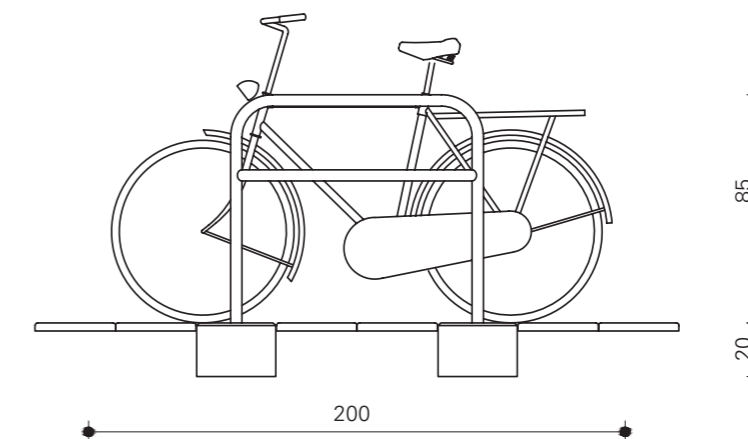

Fietsaanleunrek