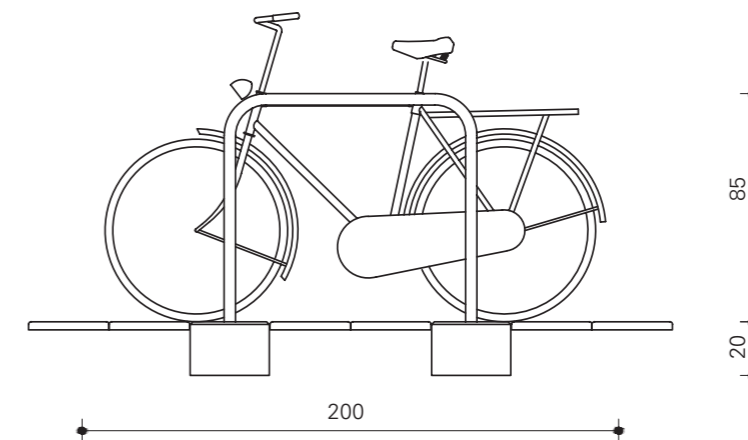

Mogelijkheden en extra's

- Afwijkende lengte
- Tussenbuis
- Leverbaar in RVS
- Poedercoating in elke gewenste RAL-kleur
- Zwaardere uitvoering, bijv. buis $\varnothing 48$ of $\varnothing 60$ mm
- Voetplaten voor bevestiging op beton of asfalt

Fietsaanleunrek