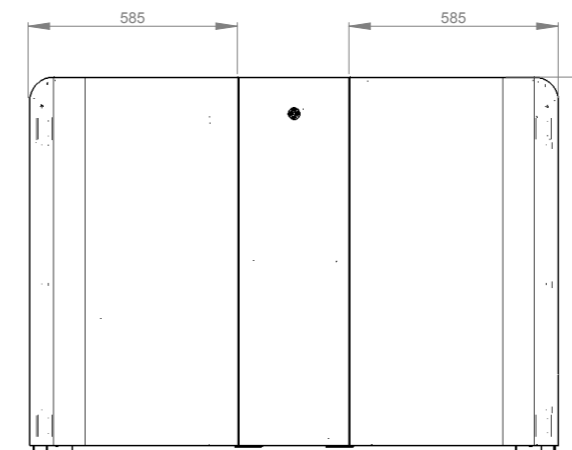

Vooranzicht