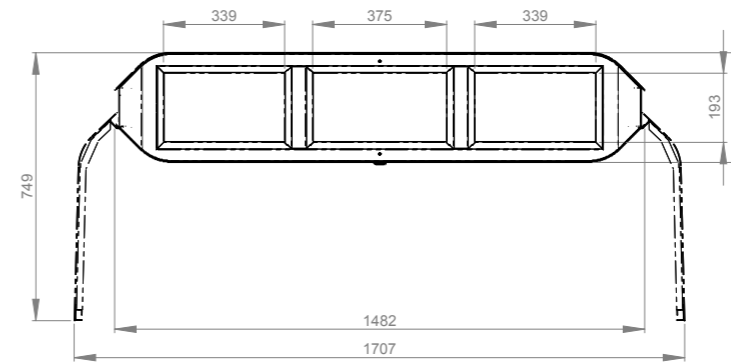

Combinaties

- De Metropole is samen te stellen in verschillende combinaties. Tevens met meerdere fracties: 2 x 50 liter, 2 x 100 liter, 3 x 65 liter, 4 x 65 liter, 3 x 100 liter

- Vrij keuzemogelijkheid in teksten, symbolen en kleuren voor fractieaanduiding

Bovenaanzicht