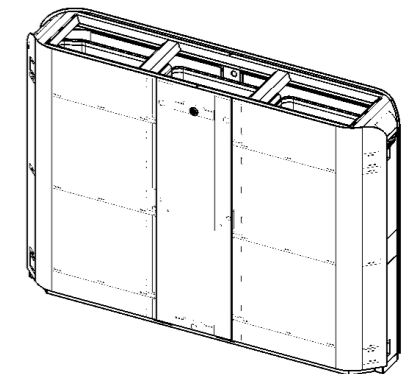

Vooranzicht