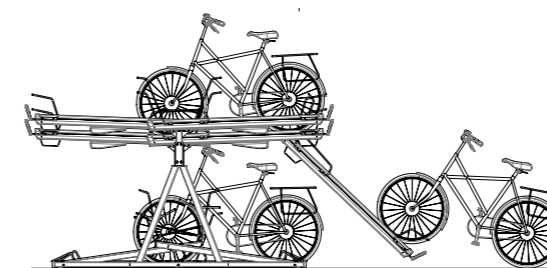

Rek DZ 16P 400 voorkant