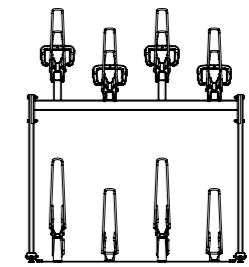

Rek EZ 8P 400 zijkant