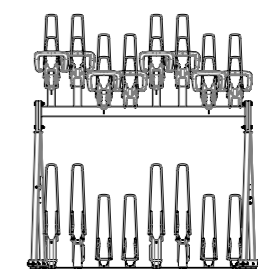

Rek DZ 16P 400 zijkant