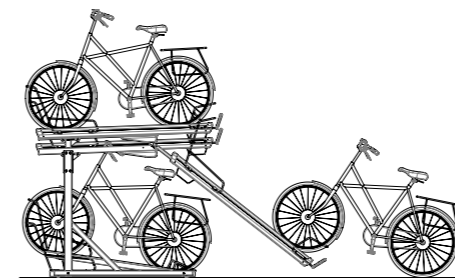

Rek EZ 8P 400 voorkant