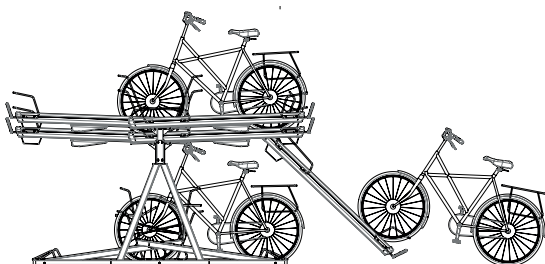

Rek DZ 16P 400 Vorderseite