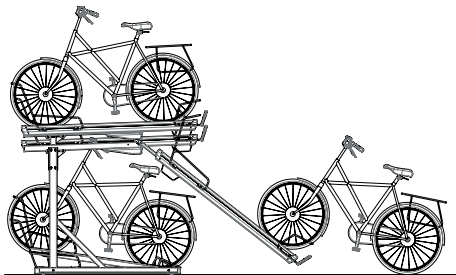

Material und technische Daten

- ✓ Abstand Mitte auf Mitte 40 cm.
- ✓ Trägerstruktur aus Stahlrohr.
- ✓ Führungsrohr 80 x 60 x 4 mm.
- ✓ Untere Radrinnen aus gepresstem Blech. Die Radrinnen an der Oberseite bestehen aus anodisiertem Aluminium.
- ✓ Mit Halterung für Fahrradschloss.
- ✓ Radrinnen für verschiedene Reifenbreiten geeignet, max. 55 mm.
- ✓ Feuerverzinkt, NEN-EN-ISO 1461.
- ✓ Die oberen Griffe bestehen aus ASA-Kunststoff.
- ✓ Ausziehbare Radrinne mit Rollen.
- ✓ Kippmechanismus mit Gasdruckfeder.
- ✓ Vorgeschriebene Mindesthöhe 275 cm.
- ✓ Gangbreite ab 210 cm.

Weitere Möglichkeiten und Extras

- Einseitig oder doppelseitig
- Oberflächenbehandlung:
  - Feuerverzinkt
  - Feuerverzinkt und pulverbeschichtet in jeder RAL-Farbe.
- Verschiedene Verkaufsmodule

Rek EZ 8P 400 Vorderseite