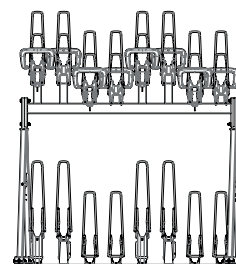

Rek DZ 16P 400 Seite