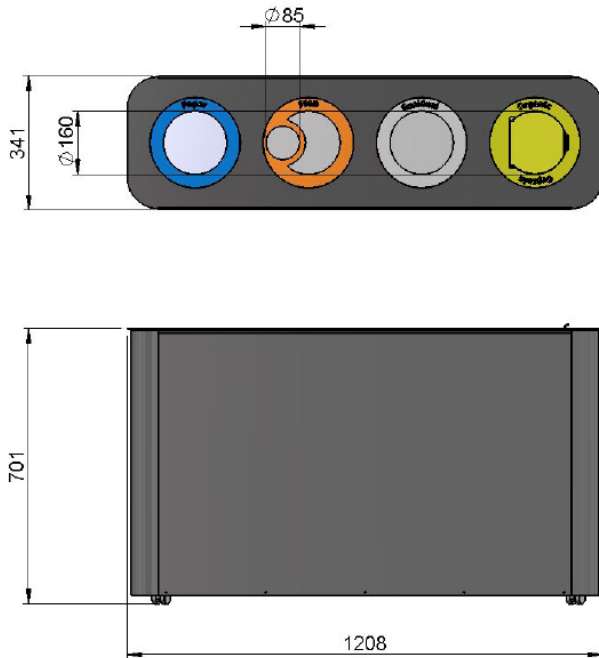

VConsynt Indoor Sorterer

Der perfekte Abfallbehälter für Kindergarten / Schule & Büro

Allgemeine Spezifikationen

Modell : Abfallbehälter 4x35l
 Einwüfe : 4 farbige Einwüfringe

Material
 Beschichteter Deckel : 1,5mm Sendzimir
 Behälter : Zylinder aus recyceltem Kunststoff
 mit großer Öffnung Ø250mm
 Volumen : 4x35l

Optionen

Abmessungen / Gewicht

Höhe : ca. 700mm
 Breite : ca. 1.200mm
 Gewicht : 30kg

Kann kombiniert werden mit

Logo und/oder Text Auflebern – Machen Sie den Behälter
 zu Ihrem Markenbotschafter
 Einwüfringen mit Deckel