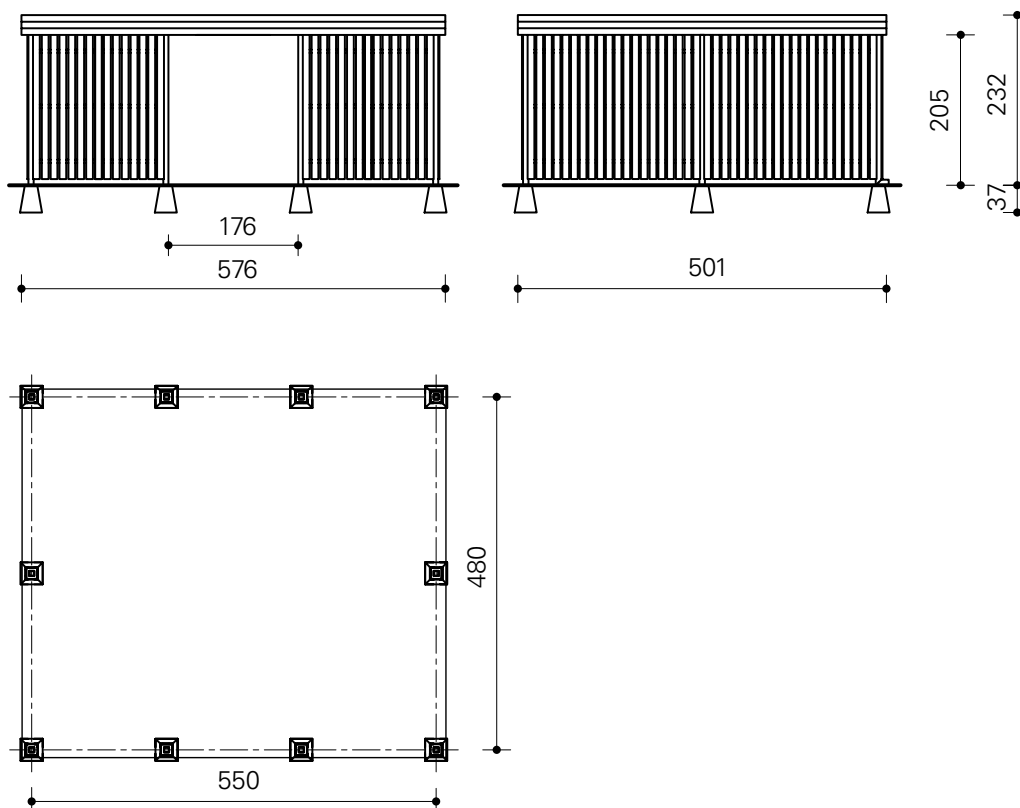

Materiaal en specificaties

- ✓ Ruimte voor 24 fietsen, hart-op-hart 37,5 cm.
- ✓ Afmetingen: 501 x 576 cm.
- ✓ Kolomafstand hart op hart 480 x 550 cm.
- ✓ Vrije hoogte 205 cm.
- ✓ Kolommen van stalen koker 70 x 70 x 3 mm.
- ✓ Spanten en gordingen van IPE 80 en IPE 100.
- ✓ Goten van gezet plaatstaal, dikte 3 mm.
- ✓ Geïntegreerde hemelwaterafvoer.
- ✓ Thermisch verzinkt, NEN-EN-ISO 1461.
- ✓ Dak van polyester golfplaten in naturelkleur. Bevestigd met aluminium golfstrippen tegen stormschade.
- ✓ Wanden van verticaal open latwerk, uitgevoerd in hardhout.
- ✓ Hardhouten delen met FSC® keurmerk behandeld met watergedragen transparante lak.
- ✓ Fundatie: betonpoeren, hoogte 37 cm.

Mogelijkheden en extra's

- Twee of meer overkappingen in de lengte- en/of breedte te koppelen
- Afwijkende afmetingen mogelijk
- Dak van verzinkte of gecoate stalen golfplaten

Wand opties

- Diverse houtsoorten met FSC® keurmerk
- Hardglas
- Trespa zijwanden
- Stalen of aluminium damwandplaten
- Stalen roosters of geperforeerde platen
- Boeien van verzinkte of gecoate staalplaat, of van Trespa

- Doorlopende wanden zonder boeien
- Enkele of dubbele draaideur, schuifdeur of stalen kanteldeur
- Houten delen afgewerkt met een dekkende lak
- Poedercoating stalen delen in elke gewenste RAL-kleur

Bovenaanzicht