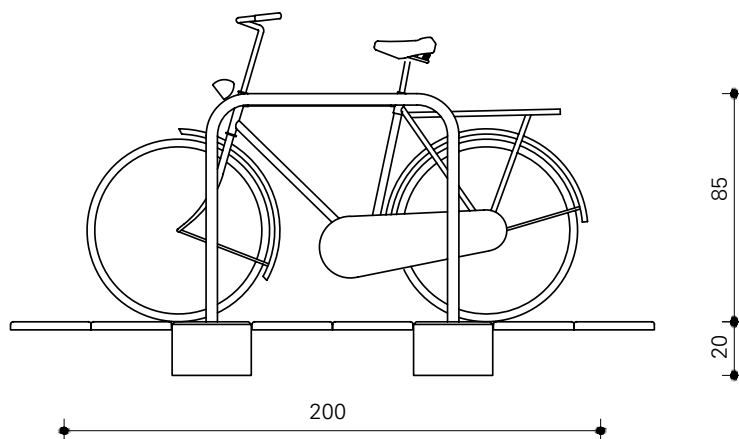

Materiaal en specificaties

- ✓ Lengte 60, 90 of 120 cm, passend in normale tegelbestrating.
- ✓ Hoogte 85 cm boven maaiveld.
- ✓ Aan elkaar te koppelen.
- ✓ Beugels van stalen buis $\varnothing 42,4 \times 3,25$ mm.
- ✓ Thermisch verzinkt, NEN-EN-ISO 1461.
- ✓ Fundatie: geplaatst in betonblok op trottoirtegelformaat met een hoogte van 20 cm.

Mogelijkheden en extra's

- Afwijkende lengte
- Tussenbuis
- Leverbaar in RVS
- Poedercoating in elke gewenste RAL-kleur
- Zwaardere uitvoering, bijv. buis $\varnothing 48$ of $\varnothing 60$ mm
- Voetplaten voor bevestiging op beton of asfalt

Fietsaanleunrek