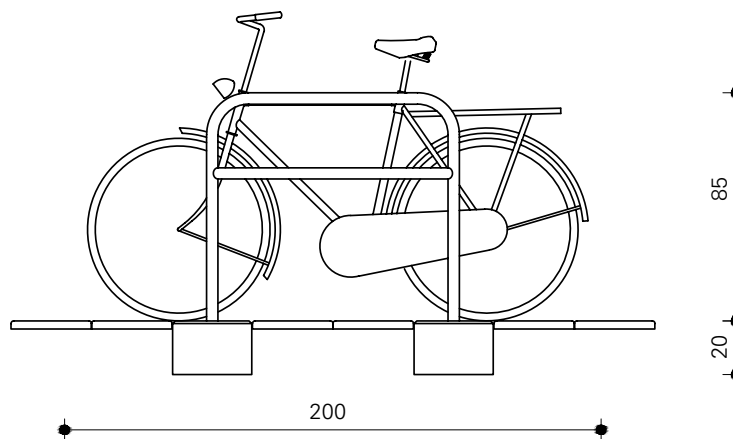

Fietsaanleunrek