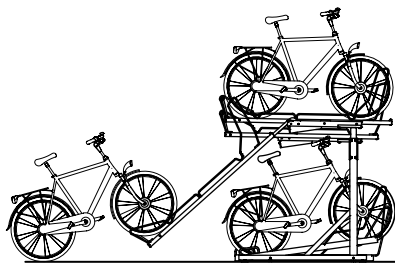

Materiaal en specificaties

- ✓ Hart op hart maat 37,5 cm.
- ✓ Stalen draagconstructie van koker 80 x 80 x 4 mm, 80 x 40 x 4 mm, 60 x 40 x 3 mm en 70 x 50 x 3 mm.
- ✓ Geleidekoker 80 x 60 x 4 mm.
- ✓ Wielgoten van gezet plaatstaal, dikte 2,5 mm
- ✓ Met aanbindvoorziening.
- ✓ Wielgoten voor bandbreedtes tot 50 mm breed.
- ✓ Thermisch verzinkt, NEN-EN-ISO 1461.
- ✓ Handgreep van aluminium buis $\varnothing$ 18 x 1,5 mm, voorzien van signaalcoating.
- ✓ Uittrekbare wielgoot met looprollen.
- ✓ Kantelmechanisme met gasdrukveer.
- ✓ Vereiste minimale vrije hoogte 275 cm.
- ✓ Gangpadbreedte vanaf 210 cm.

Mogelijkheden en extra's

- Afwijkende hart op hart maten.
- In meer opties te verkrijgen dan enkel- en dubbelzijdig.
- Opstelling onder een hoek t.o.v. het gangpad.
- Poedercoating in elke gewenste RAL-kleur.