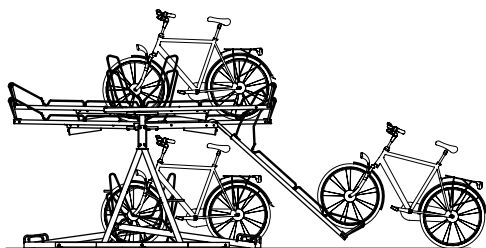

Materiaal en specificaties

- ✓ Hart op hart maat 37,5 cm.
- ✓ Stalen draagconstructie van koker 80 x 80 x 4 mm, 80 x 40 x 4 mm, 60 x 40 x 3 mm en 70 x 50 x 3 mm.
- ✓ Geleidekoker 80 x 60 x 4 mm.
- ✓ Wielgoten van gezet plaatstaal, dikte 2,5 mm
- ✓ Met aanbindvoorziening.
- ✓ Wielgoten voor bandbreedtes tot 50 mm breed.
- ✓ Thermisch verzinkt, NEN-EN-ISO 1461.
- ✓ Handgreep van aluminium buis $\varnothing$ 18 x 1,5 mm, voorzien van signaalcoating.
- ✓ Uittrekbare wielgoot met looprollen.
- ✓ Kantelmechanisme met gasdrukveer.
- ✓ Vereiste minimale vrije hoogte 275 cm.
- ✓ Gangpadbreedte vanaf 210 cm.

Mogelijkheden en extra's

- Afwijkende hart op hart maten.
- In meer opties te verkrijgen dan enkel- en dubbelzijdig.
- Opstelling onder een hoek t.o.v. het gangpad.
- Poedercoating in elke gewenste RAL-kleur.