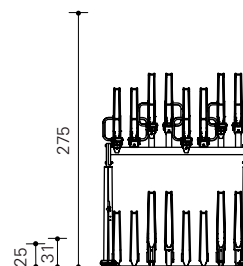

Materiaal en specificaties

- ✓ Hart op hart maat 37,5 cm.
- ✓ Stalen draagconstructie van koker 80 x 80 x 4 mm, 80 x 40 x 4 mm, 60 x 40 x 3 mm en 70 x 50 x 3 mm.
- ✓ Geleidekoker 80 x 60 x 4 mm.
- ✓ Wielgoten van gezet plaatstaal, dikte 2,5 mm
- ✓ Met aanbindvoorziening.
- ✓ Wielgoten voor bandbreedtes tot 50 mm breed.
- ✓ Thermisch verzinkt, NEN-EN-ISO 1461.
- ✓ Handgreep van aluminium buis $\varnothing$ 18 x 1,5 mm, voorzien van signaalcoating.
- ✓ Uittrekbare wielgoot met looprollen.
- ✓ Kantelmechanisme met gasdrukveer.
- ✓ Vereiste minimale vrije hoogte 275 cm.
- ✓ Gangpadbreedte vanaf 210 cm.

Mogelijkheden en extra's

- Afwijkende hart op hart maten.
- In meer opties te verkrijgen dan enkel- en dubbelzijdig.
- Opstelling onder een hoek t.o.v. het gangpad.
- Poedercoating in elke gewenste RAL-kleur.