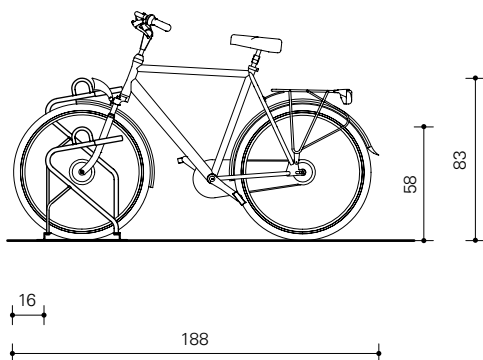

Materiaal en specificaties

- ✓ Hart op hart maat 37,5 cm.
- ✓ Lengte enkelzijdig rek: aantal plaatsen x 37,5 cm.
  Benodigde ruimte: lengte rek + 37,5 cm.
- ✓ Lengte dubbelzijdig rek: aantal plaatsen x 18,75 cm.
  Benodigde ruimte: lengte rek + 56,25 cm.
- ✓ Plaatsing fietsen hoog - laag.
- ✓ Voorvorkhouder van stalen buis $\varnothing$ 21,3 x 2,65 mm.
  Geschoord met massief staal $\varnothing$ 12 mm, op een frame van hoekprofiel 35 x 35 x 3,5 mm.
- ✓ Opgelast aanbindoog van massief staal $\varnothing$ 16 mm.
- ✓ Thermisch verzinkt NEN-EN-ISO 1461.
- ✓ Voorvorkhouders voorzien van pvc hulzen.

Mogelijkheden en extra's

- Hart op hart maat 40 cm.
- Enkel- of dubbelzijdig.
- Doorlopende aanbindvoorziening.
- Aanbindpaal.
- Oplaadvoorziening elektrische fietsen.
- Anti-zwerfvuil frame van 3 mm dik gezet plaatstaal.
- Poedercoating in verschillende RAL kleuren.
- Bevestigingsankers voor straatverankering.
- Fundatie van betonblokken.
- Geschikt voor alle type ondergronden.

Enkelzijdig