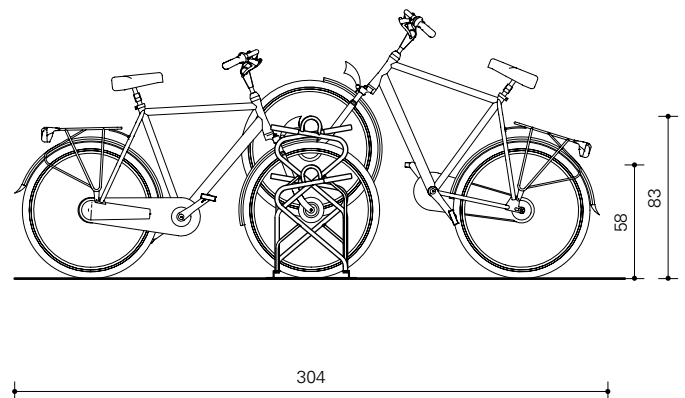

Dubbelzijdig