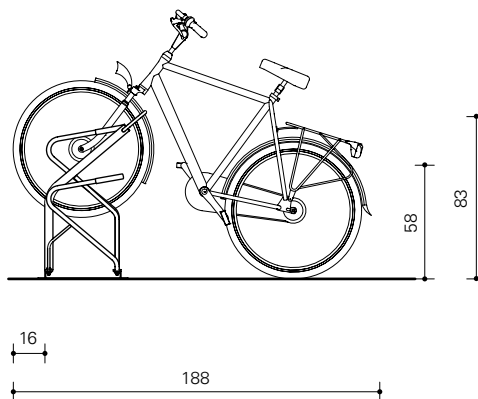

Enkelzijdig met aanbindpaal