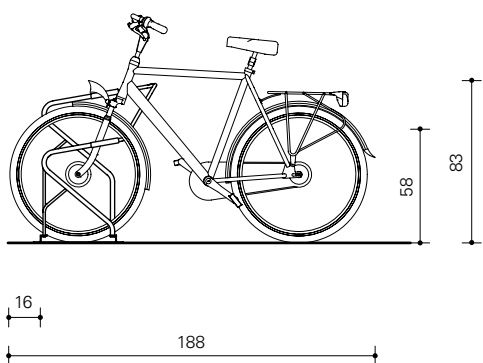

Enkelzijdig met doorlopende aanbindvoorziening