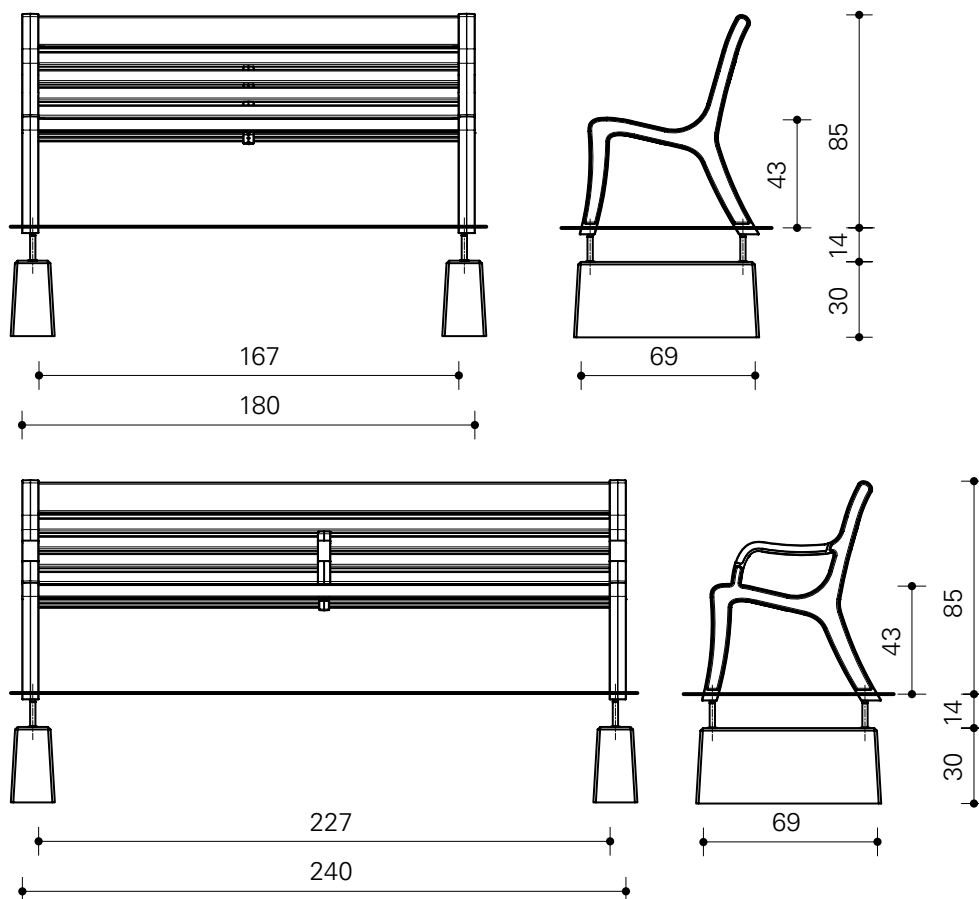

Materiaal en specificaties

- ✓ Lengte 180 cm, zitcomfort voor 3 personen.
- ✓ Zithoogte voorkant zitting 43 cm boven maaiveld.
- ✓ Zitdiepte 45 cm.
- ✓ Hoogte rugleuning 85 cm boven het maaiveld.
- ✓ Zijframes van gegoten aluminium AL239, gekoppeld met RVS stripjes, dikte 5 mm.
- ✓ Poedercoating in antracietblauw RAL 5004, zwartgroen RAL 6012, ijzergrijs RAL 7011 of antracietgrijs RAL 7016.
- ✓ Zitting en rugleuning van onbehandelde hardhouten delen met afgeronde hoeken.
- ✓ Zonder fundering.

Kies je uitvoering

Grace biedt je verrassend veel mogelijkheden in lengtes en uitvoeringen. De bank behoort bij een uitgebreide collectie zitelementen en accessoires met een historische look. Je kunt de banken ook aan elkaar koppelen.

Opties

- Poedercoating in elke gewenste RAL-kleur
- Uitvoering in diverse lengtes, geschikt voor 1 tot 4 personen
- Afwerking afhankelijk van houtsoort: olie, blanke of dekkende lak
- Bevestigingsankers voor plaatsing op beton of asfalt
- Fundatie betonblokken 14 cm onder maaiveld
- Leverbaar met in zijframes geïntegreerde armleuning
- Leverbaar met middenarmleuning (vierzitsbank)
- Bijpassende afvalbak, inhoud 90 liter

Grace met rek